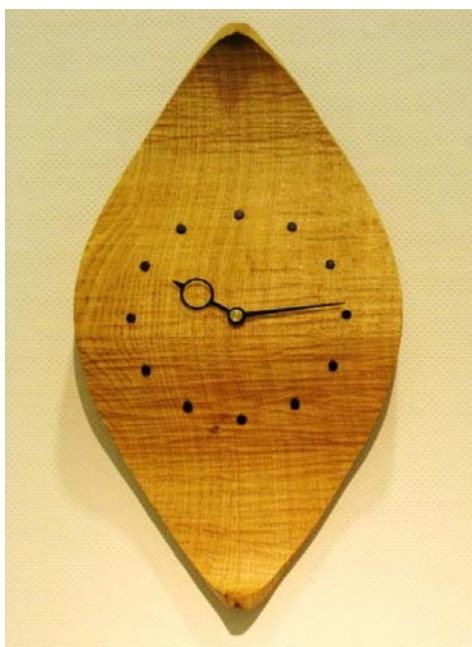

仕 様： クリ、漆仕上げ

ティーテーブル

サイズ： W60cm×D50cm×H50cm

仕 様： サクラ、オイル仕上げ

キャビネット

サイズ： W150cm×D45cm×H80cm

仕 様： ナラ、漆仕上げ

掛け時計

サイズ: W22cm×D4cm×H34cm

仕様: ウォルナット、オイル仕上げ

掛け時計

サイズ: W20cm×D5cm×H40cm

仕様: クリ、オイル仕上げ

Photo Cube

サイズ： W12.5cm×D6cm×H12.5cm

仕 様： サクラ他、漆・オイル仕上げ