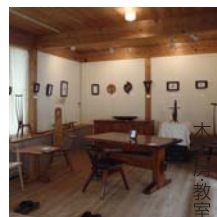

森を感じる

受講生募集

La foresta 木工教室

金剛山の山麓、奥河内で好評開校中のラ・フォレスタ木工教室にて、受講生を募集致します。この地に工房をかまえる二人の木工作家が主宰し、基礎からハイレベルまで丁寧に指導致します。

隣接してある大阪府森林組合の「南河内林業総合センター ラ・フォレスタ」には地元材の杉・檜を紹介するコーナーや、家具ショップ、クラフトショップ、カフェコーナーがあり、森林に関するさまざまなワークショップなど、市民参加のイベントが開催されています。

奥河内の自然あふれる環境の中で、あなたも木工を始めませんか。

ラ・フォレスタ内観